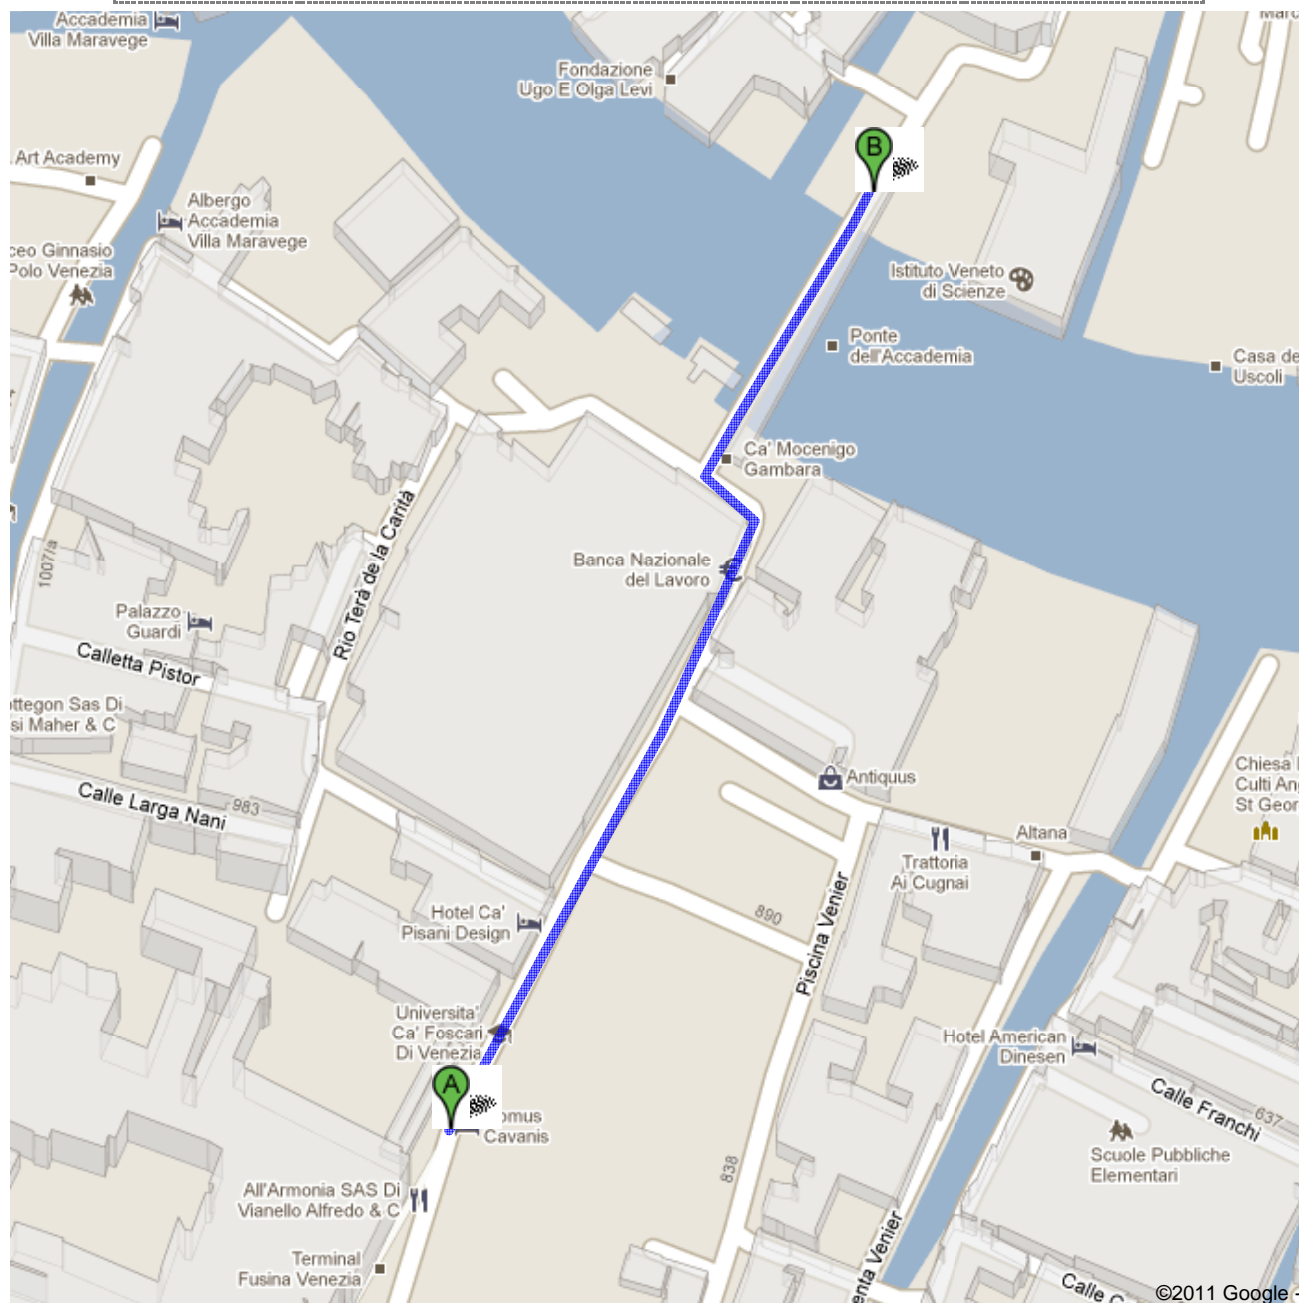

### Indicazioni stradali per Istituto Veneto di Scienze, Lettere ed Arti - Palazzo Cavalli - Franchetti

S. Marco, 2842, 30124 Venezia - 041 240 7755

250 m – circa 3 min

**Le indicazioni per tragitti a piedi sono in versione beta.**

Presta attenzione – questo percorso potrebbe non disporre di marciapiede o aree pedonali.

 Sestiere Dorsoduro, 909, 30123 Venezia

1. Procedi in direzione **nordest** da **Rio Terà Antonio Foscarini** verso **Calle Larga** 170 m  
**Pisani** 170 m (totale)  
 Circa 2 min

 2. Svolta a destra e imbocca **Campo de la Carità** 16 m  
190 m (totale)

3. Continua su **Ponte de l'Academia** 50 m  
240 m (totale)

4. Continua su **Campo San Vidal** 9 m  
 La tua destinazione è sulla destra 250 m (totale)

Map data ©2011 Tele Atlas